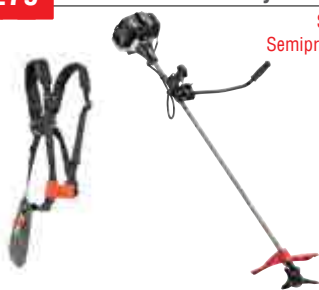

€ 199

solo by AL-KO 120

Farmár  
Semiprofi popruh

Art. č.	127153
Motor	1,1 kW / 42.7 cm <sup>3</sup>
Pracovná šírka	Cievka 41 cm / Nôž 25 cm
Váha	8 kg

€ 279

solo by AL-KO 141

Semi-Profi  
Semiprofi popruh

Art. č.	127434
Motor	1,25 kW / 40,1 cm <sup>3</sup>
Pracovná šírka	Cievka 41 cm / Nôž 25 cm
Váha	8 kg