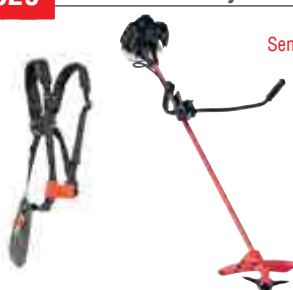

€ 199

solo by AL-KO 120

Farmár  
Semiprofi popruh

Art. č.	127153
Motor	1,1 kW / 42.7 cm <sup>3</sup>
Pracovná šírka	Cievka 41 cm / Nôž 25 cm
Váha	8 kg

€ 279

solo by AL-KO 141

Semi-Profi  
Semiprofi popruh

Art. č.	127434
Motor	1,25 kW / 40,1 cm <sup>3</sup>
Pracovná šírka	Cievka 41 cm / Nôž 25 cm
Váha	8 kg

€ 329

solo by AL-KO 142 SB

Semi-Profi  
Semiprofi popruh

Art. č.	127230
Motor	1,5 kW / 36.5 cm <sup>3</sup>
Pracovná šírka	Cievka 41 cm / Nôž 25 cm
Váha	7,7 kg

€ 499

solo by AL-KO 154

Profi  
Profi popruh

Art. č.	127228
Motor	2,3 kW / 54.2 cm <sup>3</sup>
Pracovná šírka	Nôž 30 cm
Váha	8,3 kg