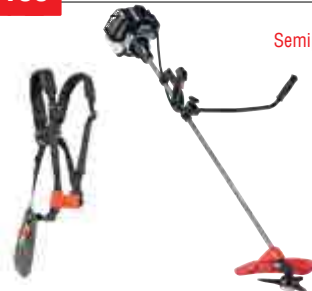

Art. č.	127153
Motor	1,1 kW / 42.7 cm³
Pracovná šírka	Cievka 41 cm / Nôž 25 cm
Váha	8 kg

€ 279

solo by AL-KO 141

Semi-Profi
Semiprofi popruh