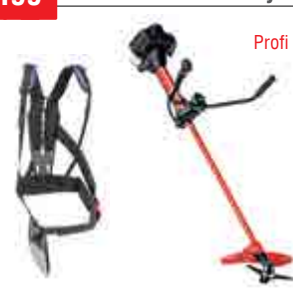

€ 329

solo by AL-KO 142 SB

Semi-Profi  
Semiprofi popruh

Art. č.	127230
Motor	1,5 kW / 36.5 cm <sup>3</sup>
Pracovná šírka	Cievka 41 cm / Nôž 25 cm
Váha	7,7 kg

€ 499

solo by AL-KO 154

Profi  
Profi popruh

Art. č.	127228
Motor	2,3 kW / 54.2 cm <sup>3</sup>
Pracovná šírka	Nôž 30 cm
Váha	8,3 kg